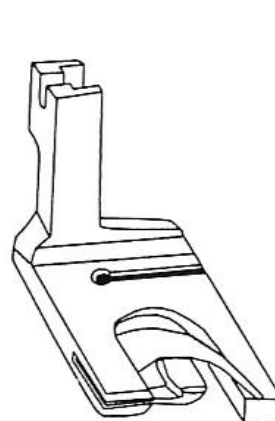

Ball Hemmer Feet (Double Fold)

- 490358 1/32
- 490358 1/16
- 490358 1/8
- 490358 3/16
- 490358 1/4

Wire Hemmer Feet (Double Fold)

- 490360 1/32
- 490360 1/16
- 490360 3/32
- 490360 1/8
- 490360 3/16
- 490360 1/4

Spring Hemmer Feet (Double Fold)

- 490359 1/32
- 490359 1/16
- 490359 1/8
- 490359 3/16
- 490359 1/4

Scroll Hemmer Feet

- 160344 1/16
- 120937 5/64
- 120803 1/8
- 120804 5/32
- 120805 3/16
- 120806 1/4
- 120807 5/16
- 120808 3/8
- 120809 7/16

Single Fold-Up Turn Hemmer Foot

- 490357 3/16
- 490357 1/4

Single Fold-Down Turn Hemmer Foot

- 490355 3/16
- 490355 1/4

Reverse Down Turn 1-fold Hemmer Foot

- 490356 3/16
- 490356 1/4

Deluxe Adjustable Tube Foot

Left Tube Feet
S10L (specify size when ordering)

Right Tube Feet
S10R (specify size when ordering)

Illustrated Foot shows tube on Right