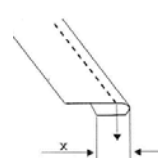

Ball Hemmer Feet (Double Fold)

- 490358 1/32
- 490358 1/16
- 490358 1/8
- 490358 3/16
- 490358 1/4

Wire Hemmer Feet (Double Fold)

- 490360 1/32
- 490360 1/16
- 490360 3/32
- 490360 1/8
- 490360 3/16
- 490360 1/4

Spring Hemmer Feet (Double Fold)

- 490359 1/32
- 490359 1/16
- 490359 1/8
- 490359 3/16
- 490359 1/4

Scroll Hemmer Feet

- 160344 1/16
- 120937 5/64
- 120803 1/8
- 120804 5/32
- 120805 3/16
- 120806 1/4
- 120807 5/16
- 120808 3/8
- 120809 7/16

Single Fold-Up Turn Hemmer Foot

- 490357 3/16
- 490357 1/4

Single Fold-Down Turn Hemmer Foot

- 490355 3/16
- 490355 1/4

Reverse Down Turn 1-fold Hemmer Foot

- 490356 3/16
- 490356 1/4

Deluxe Adjustable Tube Foot

Left Tube Feet
S10L (specify size when ordering)

Right Tube Feet
S10R (specify size when ordering)

Illustrated Foot shows tube on Right