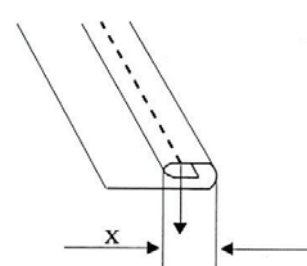

Ball Hemmer Feet (Double Fold)

- 490358 1/32
- 490358 1/16
- 490358 1/8
- 490358 3/16
- 490358 1/4

Wire Hemmer Feet (Double Fold)

- 490360 1/32
- 490360 1/16
- 490360 3/32
- 490360 1/8
- 490360 3/16
- 490360 1/4

Spring Hemmer Feet (Double Fold)

- 490359 1/32
- 490359 1/16
- 490359 1/8
- 490359 3/16
- 490359 1/4

Scroll Hemmer Feet

- 160344 1/16
- 120937 5/64
- 120803 1/8
- 120804 5/32
- 120805 3/16
- 120806 1/4
- 120807 5/16
- 120808 3/8
- 120809 7/16

Single Fold-Up Turn Hemmer Foot

- 490357 3/16
- 490357 1/4

Single Fold-Down Turn Hemmer Foot

- 490355 3/16
- 490355 1/4

Reverse Down Turn 1-fold Hemmer Foot

- 490356 3/16
- 490356 1/4

Deluxe Adjustable Tube Foot

Left Tube Feet
S10L (specify size when ordering)

Right Tube Feet
S10R (specify size when ordering)

Illustrated Foot shows tube on Right