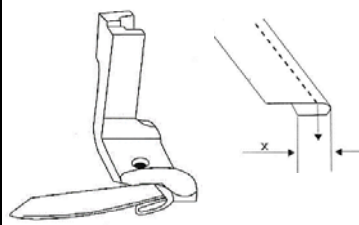

Ball Hemmer Feet (Double Fold)

- 490358 1/32
- 490358 1/16
- 490358 1/8
- 490358 3/16
- 490358 1/4

Wire Hemmer Feet (Double Fold)

- 490360 1/32
- 490360 1/16
- 490360 3/32
- 490360 1/8
- 490360 3/16
- 490360 1/4

Spring Hemmer Feet (Double Fold)

- 490359 1/32
- 490359 1/16
- 490359 1/8
- 490359 3/16
- 490359 1/4

Scroll Hemmer Feet

- 160344 1/16
- 120937 5/64
- 120803 1/8
- 120804 5/32
- 120805 3/16
- 120806 1/4
- 120807 5/16
- 120808 3/8
- 120809 7/16

Single Fold-Up Turn Hemmer Foot

- 490357 3/16
- 490357 1/4

Single Fold-Down Turn Hemmer Foot

- 490355 3/16
- 490355 1/4

Reverse Down Turn 1-fold Hemmer Foot

- 490356 3/16
- 490356 1/4

Deluxe Adjustable Tube Foot

Left Tube Feet
S10L (specify size when ordering)

Right Tube Feet
S10R (specify size when ordering)

Illustrated Foot shows tube on Right