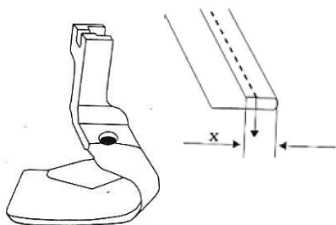

Ball Hemmer Feet (Double Fold)

- 490358 1/32
- 490358 1/16
- 490358 1/8
- 490358 3/16
- 490358 1/4

Wire Hemmer Feet (Double Fold)

- 490360 1/32
- 490360 1/16
- 490360 3/32
- 490360 1/8
- 490360 3/16
- 490360 1/4

Spring Hemmer Feet (Double Fold)

- 490359 1/32
- 490359 1/16
- 490359 1/8
- 490359 3/16
- 490359 1/4

Scroll Hemmer Feet

- 160344 1/16
- 120937 5/64
- 120803 1/8
- 120804 5/32
- 120805 3/16
- 120806 1/4
- 120807 5/16
- 120808 3/8
- 120809 7/16

Single Fold-Up Turn Hemmer Foot

- 490357 3/16
- 490357 1/4

Single Fold-Down Turn Hemmer Foot

- 490355 3/16
- 490355 1/4

Reverse Down Turn 1-fold Hemmer Foot

- 490356 3/16
- 490356 1/4

Deluxe Adjustable Tube Foot

Left Tube Feet
S10L (specify size when ordering)

Right Tube Feet
S10R (specify size when ordering)

Illustrated Foot shows tube on Right