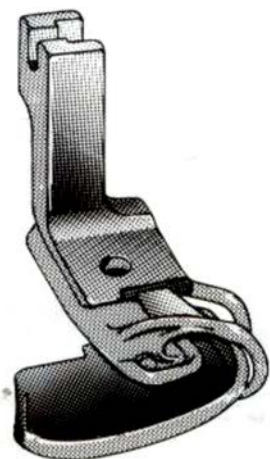

Ball Hemmer Feet (Double Fold)

- 490358 1/32
- 490358 1/16
- 490358 1/8
- 490358 3/16
- 490358 1/4

Wire Hemmer Feet (Double Fold)

- 490360 1/32
- 490360 1/16
- 490360 3/32
- 490360 1/8
- 490360 3/16
- 490360 1/4

Spring Hemmer Feet (Double Fold)

- 490359 1/32
- 490359 1/16
- 490359 1/8
- 490359 3/16
- 490359 1/4

Scroll Hemmer Feet

- 160344 1/16
- 120937 5/64
- 120803 1/8
- 120804 5/32
- 120805 3/16
- 120806 1/4
- 120807 5/16
- 120808 3/8
- 120809 7/16

Single Fold-Up Turn Hemmer Foot

- 490357 3/16
- 490357 1/4

Single Fold-Down Turn Hemmer Foot

- 490355 3/16
- 490355 1/4

Reverse Down Turn 1-fold Hemmer Foot

- 490356 3/16
- 490356 1/4

Deluxe Adjustable Tube Foot

Left Tube Feet
S10L (specify size when ordering)

Right Tube Feet
S10R (specify size when ordering)

Illustrated Foot shows tube on Right