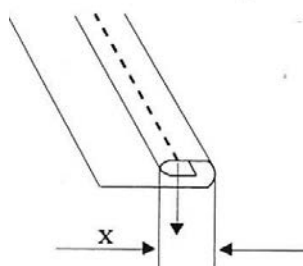

Ball Hemmer Feet (Double Fold)

- 490358 1/32
- 490358 1/16
- 490358 1/8
- 490358 3/16
- 490358 1/4

Wire Hemmer Feet (Double Fold)

- 490360 1/32
- 490360 1/16
- 490360 3/32
- 490360 1/8
- 490360 3/16
- 490360 1/4

Spring Hemmer Feet (Double Fold)

- 490359 1/32
- 490359 1/16
- 490359 1/8
- 490359 3/16
- 490359 1/4

Scroll Hemmer Feet

- 160344 1/16
- 120937 5/64
- 120803 1/8
- 120804 5/32
- 120805 3/16
- 120806 1/4
- 120807 5/16
- 120808 3/8
- 120809 7/16

Single Fold-Up Turn Hemmer Foot

- 490357 3/16
- 490357 1/4

Single Fold-Down Turn Hemmer Foot

- 490355 3/16
- 490355 1/4

Reverse Down Turn 1-fold Hemmer Foot

- 490356 3/16
- 490356 1/4

Deluxe Adjustable Tube Foot

Left Tube Feet
S10L (specify size when ordering)

Right Tube Feet
S10R (specify size when ordering)

Illustrated Foot shows tube on Right