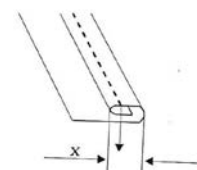

Ball Hemmer Feet (Double Fold)

- 490358 1/32
- 490358 1/16
- 490358 1/8
- 490358 3/16
- 490358 1/4

Wire Hemmer Feet (Double Fold)

- 490360 1/32
- 490360 1/16
- 490360 3/32
- 490360 1/8
- 490360 3/16
- 490360 1/4

Spring Hemmer Feet (Double Fold)

- 490359 1/32
- 490359 1/16
- 490359 1/8
- 490359 3/16
- 490359 1/4

Scroll Hemmer Feet

- 160344 1/16
- 120937 5/64
- 120803 1/8
- 120804 5/32
- 120805 3/16
- 120806 1/4
- 120807 5/16
- 120808 3/8
- 120809 7/16

Single Fold-Up Turn Hemmer Foot

- 490357 3/16
- 490357 1/4

Single Fold-Down Turn Hemmer Foot

- 490355 3/16
- 490355 1/4

Reverse Down Turn 1-fold Hemmer Foot

- 490356 3/16
- 490356 1/4

Deluxe Adjustable Tube Foot

Left Tube Feet
S10L (specify size when ordering)

Right Tube Feet
S10R (specify size when ordering)

Illustrated Foot shows tube on Right