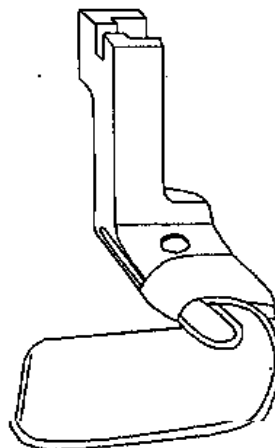

Ball Hemmer Feet (Double Fold)

- 490358 1/32
- 490358 1/16
- 490358 1/8
- 490358 3/16
- 490358 1/4

Wire Hemmer Feet (Double Fold)

- 490360 1/32
- 490360 1/16
- 490360 3/32
- 490360 1/8
- 490360 3/16
- 490360 1/4

Spring Hemmer Feet (Double Fold)

- 490359 1/32
- 490359 1/16
- 490359 1/8
- 490359 3/16
- 490359 1/4

Scroll Hemmer Feet

- 160344 1/16
- 120937 5/64
- 120803 1/8
- 120804 5/32
- 120805 3/16
- 120806 1/4
- 120807 5/16
- 120808 3/8
- 120809 7/16

Single Fold-Up Turn Hemmer Foot

- 490357 3/16
- 490357 1/4

Single Fold-Down Turn Hemmer Foot

- 490355 3/16
- 490355 1/4

Reverse Down Turn 1-fold Hemmer Foot

- 490356 3/16
- 490356 1/4

Deluxe Adjustable Tube Foot

Left Tube Feet
S10L (specify size when ordering)

Right Tube Feet
S10R (specify size when ordering)

Illustrated Foot shows tube on Right