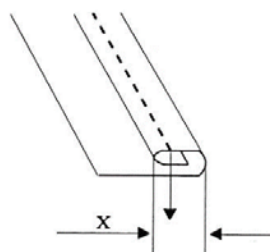

Ball Hemmer Feet (Double Fold)

- 490358 1/32
- 490358 1/16
- 490358 1/8
- 490358 3/16
- 490358 1/4

Wire Hemmer Feet (Double Fold)

- 490360 1/32
- 490360 1/16
- 490360 3/32
- 490360 1/8
- 490360 3/16
- 490360 1/4

Spring Hemmer Feet (Double Fold)

- 490359 1/32
- 490359 1/16
- 490359 1/8
- 490359 3/16
- 490359 1/4

Scroll Hemmer Feet

- 160344 1/16
- 120937 5/64
- 120803 1/8
- 120804 5/32
- 120805 3/16
- 120806 1/4
- 120807 5/16
- 120808 3/8
- 120809 7/16

Single Fold-Up Turn Hemmer Foot

- 490357 3/16
- 490357 1/4

Single Fold-Down Turn Hemmer Foot

- 490355 3/16
- 490355 1/4

Reverse Down Turn 1-fold Hemmer Foot

- 490356 3/16
- 490356 1/4

Deluxe Adjustable Tube Foot

Left Tube Feet
S10L (specify size when ordering)

Right Tube Feet
S10R (specify size when ordering)

Illustrated Foot shows tube on Right