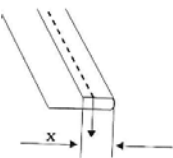

Ball Hemmer Feet (Double Fold)

- 490358 1/32
- 490358 1/16
- 490358 1/8
- 490358 3/16
- 490358 1/4

Wire Hemmer Feet (Double Fold)

- 490360 1/32
- 490360 1/16
- 490360 3/32
- 490360 1/8
- 490360 3/16
- 490360 1/4

Spring Hemmer Feet (Double Fold)

- 490359 1/32
- 490359 1/16
- 490359 1/8
- 490359 3/16
- 490359 1/4

Scroll Hemmer Feet

- 160344 1/16
- 120937 5/64
- 120803 1/8
- 120804 5/32
- 120805 3/16
- 120806 1/4
- 120807 5/16
- 120808 3/8
- 120809 7/16

Single Fold-Up Turn Hemmer Foot

- 490357 3/16
- 490357 1/4

Single Fold-Down Turn Hemmer Foot

- 490355 3/16
- 490355 1/4

Reverse Down Turn 1-fold Hemmer Foot

- 490356 3/16
- 490356 1/4

Deluxe Adjustable Tube Foot

Left Tube Feet
S10L (specify size when ordering)

Right Tube Feet
S10R (specify size when ordering)

Illustrated Foot shows tube on Right