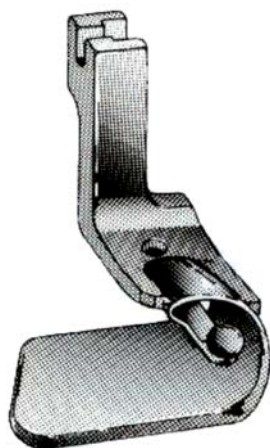

Ball Hemmer Feet (Double Fold)

- 490358 1/32
- 490358 1/16
- 490358 1/8
- 490358 3/16
- 490358 1/4

Wire Hemmer Feet (Double Fold)

- 490360 1/32
- 490360 1/16
- 490360 3/32
- 490360 1/8
- 490360 3/16
- 490360 1/4

Spring Hemmer Feet (Double Fold)

- 490359 1/32
- 490359 1/16
- 490359 1/8
- 490359 3/16
- 490359 1/4

Scroll Hemmer Feet

- 160344 1/16
- 120937 5/64
- 120803 1/8
- 120804 5/32
- 120805 3/16
- 120806 1/4
- 120807 5/16
- 120808 3/8
- 120809 7/16

Single Fold-Up Turn Hemmer Foot

- 490357 3/16
- 490357 1/4

Single Fold-Down Turn Hemmer Foot

- 490355 3/16
- 490355 1/4

Reverse Down Turn 1-fold Hemmer Foot

- 490356 3/16
- 490356 1/4

Deluxe Adjustable Tube Foot

Left Tube Feet
S10L (specify size when ordering)

Right Tube Feet
S10R (specify size when ordering)

Illustrated Foot shows tube on Right